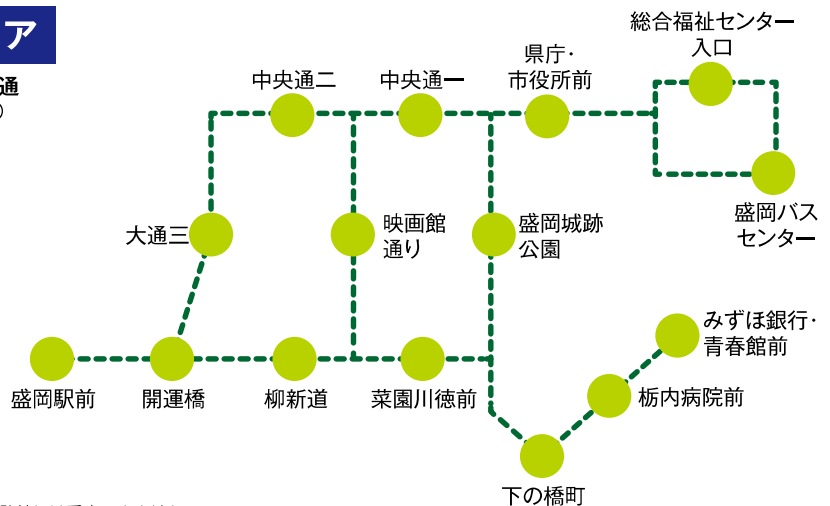

Point.3

安心!

飲酒運転撲滅やCO₂の削減で
暮らしにも優しく

例えば1ヶ月定期の場合

IGRの通勤定期運賃に

プラス 2,000円

**対象エリアの
路線バス(岩手県交通)
に乗れる!!**

3ヶ月定期の場合

プラス 5,700円

6ヶ月定期の場合

プラス 10,800円

対象エリア

--- 県交通
(特急・急行バス除く)

IGR各駅

盛岡駅

※対象エリア以外の路線には乗車できません。

※都心循環バス『でんでんむし』は対象エリア以外のバス停では乗り降りできません。

●発売箇所: IGR線の盛岡～好摩間、いわて沼宮内、一戸、二戸の各駅窓口
【注意事項】乗り降りの際は必ず係員に定期券をお見せください。

人に、街に、地球に優しい
公共交通を利用しましょう。

IGR いわて銀河鉄道

TEL 019-626-9151 IGRインフォメーション
(年中無休8:30~17:00)
http://www.igr.jp/